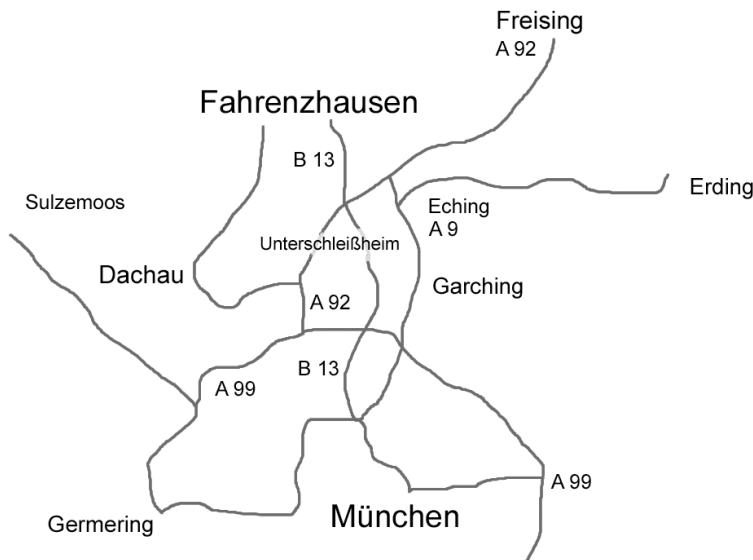

Anfahrt

... von Salzburg/München kommend

Sie folgen der A99 in Richtung Nürnberg und wechseln am Autobahnkreuz Neufahrn auf die A 92 Richtung Stuttgart. Sie verlassen die A 92 an der Anschlussstelle Unterschleißheim/Haimhausen und biegen rechts auf die B 13 ab. Nach ca. 5 km erreichen Sie Fahrenzhäuser.

Aus dem nördlichen München kommend erreichen Sie Fahrenzhäuser auch über die Leopoldstraße stadtauswärts und die Ingolstädter Straße (B 13).

... von Nürnberg kommend

Sie verlassen die A9 an der Ausfahrt Allershausen, biegen links ab und nehmen im folgenden Kreisverkehr die Ausfahrt Richtung Fahrenzhäuser.

... von Stuttgart kommend

Am Autobahndreieck München-Eschenried verlassen Sie die A 8 in Richtung München und wechseln auf die A 99. Diese verlassen Sie am Autobahndreieck München-Feldmoching und wechseln auf die A 92 in Richtung Deggendorf. Die A 92 verlassen Sie an der Anschlussstelle Unterschleißheim/Haimhausen und biegen rechts auf die B 13 ab. Nach ca. 5 km erreichen Sie Fahrenzhäuser.

... mit der Bahn

Sie fahren mit der S1 bis nach Lohhof und können dann den Regionalbus 693 in Richtung Fahrenzhäuser nehmen. Wegen des eingeschränkten Busfahrplans empfehlen wir Ihnen allerdings die Anfahrt per Taxi (Fahrzeit ca. 10 min.).